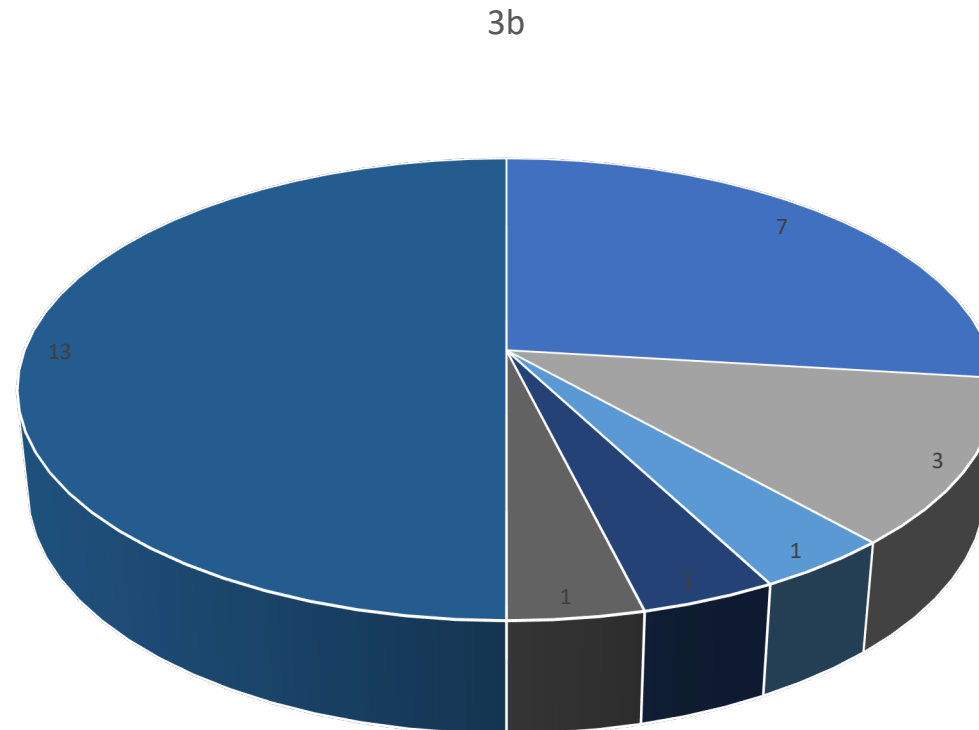

# Losy Absolwentów 2020

### Klasa biologiczno-medyczna

Nazwa uczelni	Kierunek	Liczba osób
Uniwersytet Jana ochanowskiego w Kielcach	Medyczny	7
WSEPiNM	Medyczny	3
Warszawski Uniwersytet Medyczny	Lekarski	1
Uniwersytet Przyrodniczy w Lublinie	Weterynaria	1
Politechnika Świętokrzyska	-	1
Praca	-	13