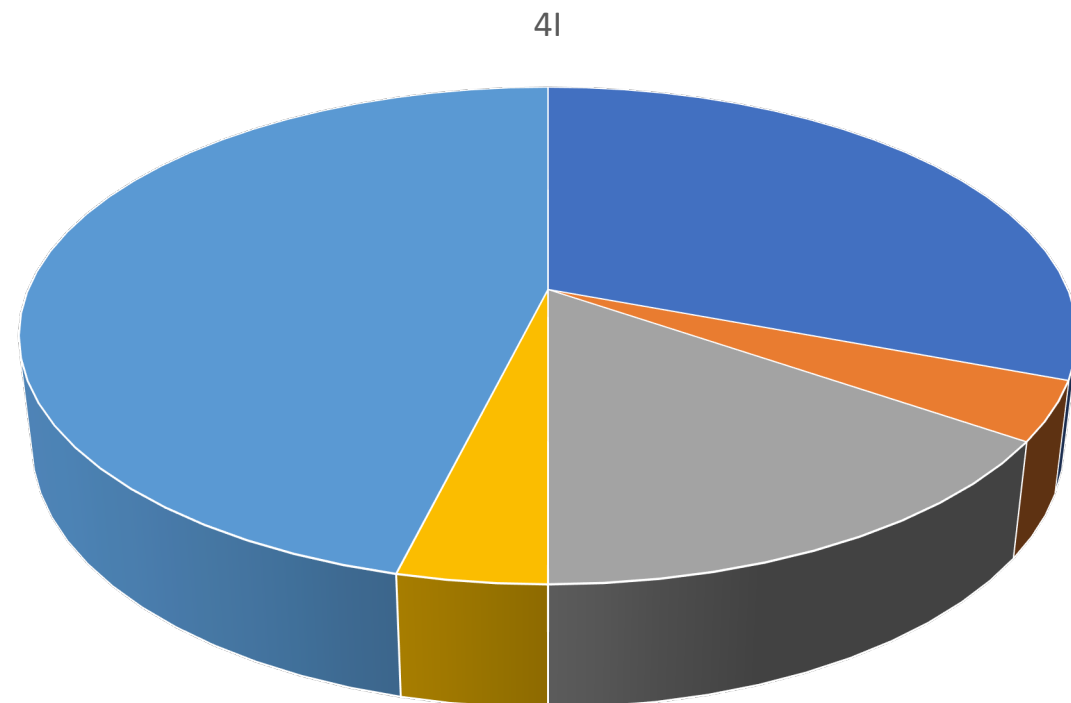

Technik informatyk

Nazwa uczelni	Kierunek	Liczba osób
Politechnika Świętokrzyska	Zarządzanie i inżynieria produkcji, informatyka, teleinformatyka, geodezja i kartografia	8
Uniwersytet Jana Kochanowskiego w Kielcach	Pedagogika	1
Wyższa Szkoła Biznesu	Tłumaczenie w biznesie	4
Wyższa Szkoła Europejska w Krakowie	Grafika reklamowa i multimedia	1
Praca	-	12

- Politechnika Świętokrzyska Zarządzanie i inżynieria produkcji, informatyka, teleinformatyka, geodezja i kartografia
- Uniwersytet Jana Kochanowskiego w Kielcach Pedagogika
- Wyższa Szkoła Biznesu Tłumaczenie w biznesie
- Wyższa Szkoła Europejska w Krakowie Grafika reklamowa i multimedia
- Praca -