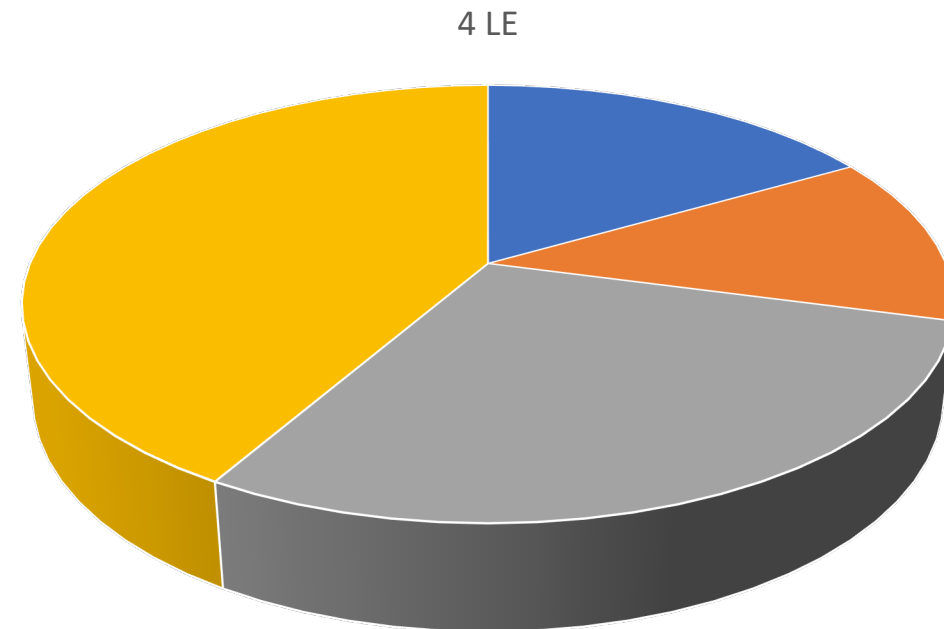

Technik logistyk

Nazwa uczelni	Kierunek	Liczba osób
Politechnika Świętokrzyska	Zarządzanie i Inżynieria Produkcji, Ekonomia, Logistyka	4
Politechnika Częstochowska	Rachunkowość i finanse, logistyka	3
WSEPiNM	Finanse i rachunkowość, logistyka, ratownictwo medyczne	7
Praca	-	10

- Politechnika Świętokrzyska Zarządzanie i Inżynieria Produkcji, Ekonomia, Logistyka
- Politechnika Częstochowska Rachunkowość i finanse, logistyka
- WSEPiNM Finanse i rachunkowość, logistyka, ratownictwo medyczne
- Praca -