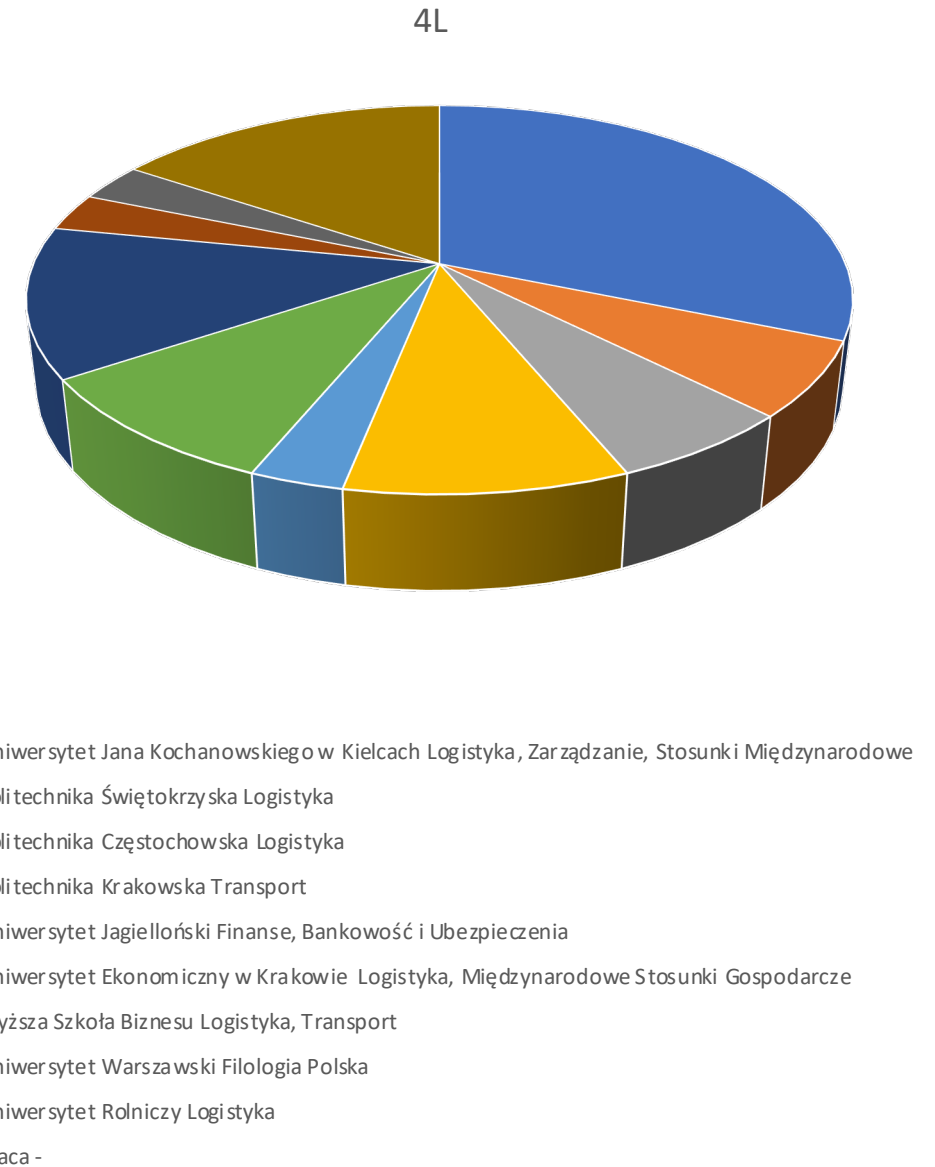

Technik logistyk

Nazwa uczelni	Kierunek	Liczba osób
Uniwersytet Jana Kochanowskiego w Kielcach	Logistyka, Zarządzanie, Stosunki Międzynarodowe	10
Politechnika Świętokrzyska	Logistyka	2
Politechnika Częstochowska	Logistyka	2
Politechnika Krakowska	Transport	3
Uniwersytet Jagielloński	Finanse, Bankowość i Ubezpieczenia	1
Uniwersytet Ekonomiczny w Krakowie	Logistyka, Międzynarodowe Stosunki Gospodarcze	3
Wyższa Szkoła Biznesu	Logistyka, Transport	4
Uniwersytet Warszawski	Filologia Polska	1
Uniwersytet Rolniczy	Logistyka	1
Praca	-	5