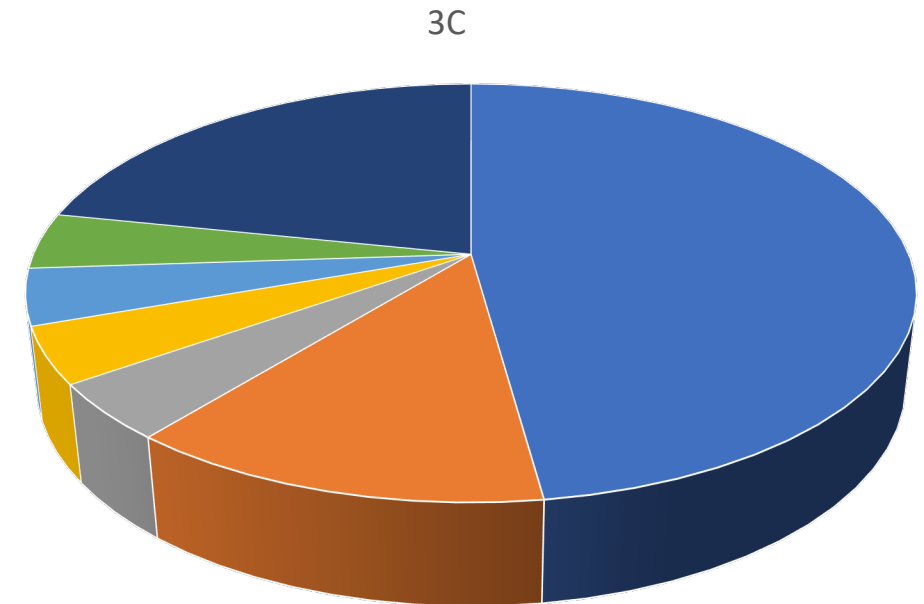

Klasa ekonomiczno-prawny

Nazwa uczelni	Kierunek	Liczba osób
Uniwersytet Jana Kochanowskiego w Kielcach	Fizjoterapia, Kryminologia stosowana, Ochrona Zdrowia, Filologia Angielska Administracja, Bezpieczeństwo narodowe, Pedagogika	11
Uniwersytet Pedagogiczny w Krakowie	Prawo, Praca socjalna	3
Uniwersytet Ekonomiczny w Katowicach	Finanse i Rachunkowość	1
Wyższa Szkoła Policji w Szczytnie	Bezpieczeństwo	1
Wyższa Szkoła Ekonomii w Krakowie	Lingwistyka w biznesie	1
Uniwersytet Śląski	Komunikacja	1
Praca	-	5

- Uniwersytet Jana Kochanowskiego w Kielcach Fizjoterapia, Kryminologia stosowana, Ochrona Zdrowia, Filologia Angielska Administracja, Bezpieczeństwo narodowe, Pedagogika
- Uniwersytet Pedagogiczny w Krakowie Prawo, Praca socjalna
- Uniwersytet Ekonomiczny w Katowicach Finanse i Rachunkowość
- Wyższa Szkoła Policji w Szczytnie Bezpieczeństwo
- Wyższa Szkoła Ekonomii w Krakowie Lingwistyka w biznesie
- Uniwersytet Śląski Komunikacja
- Praca -